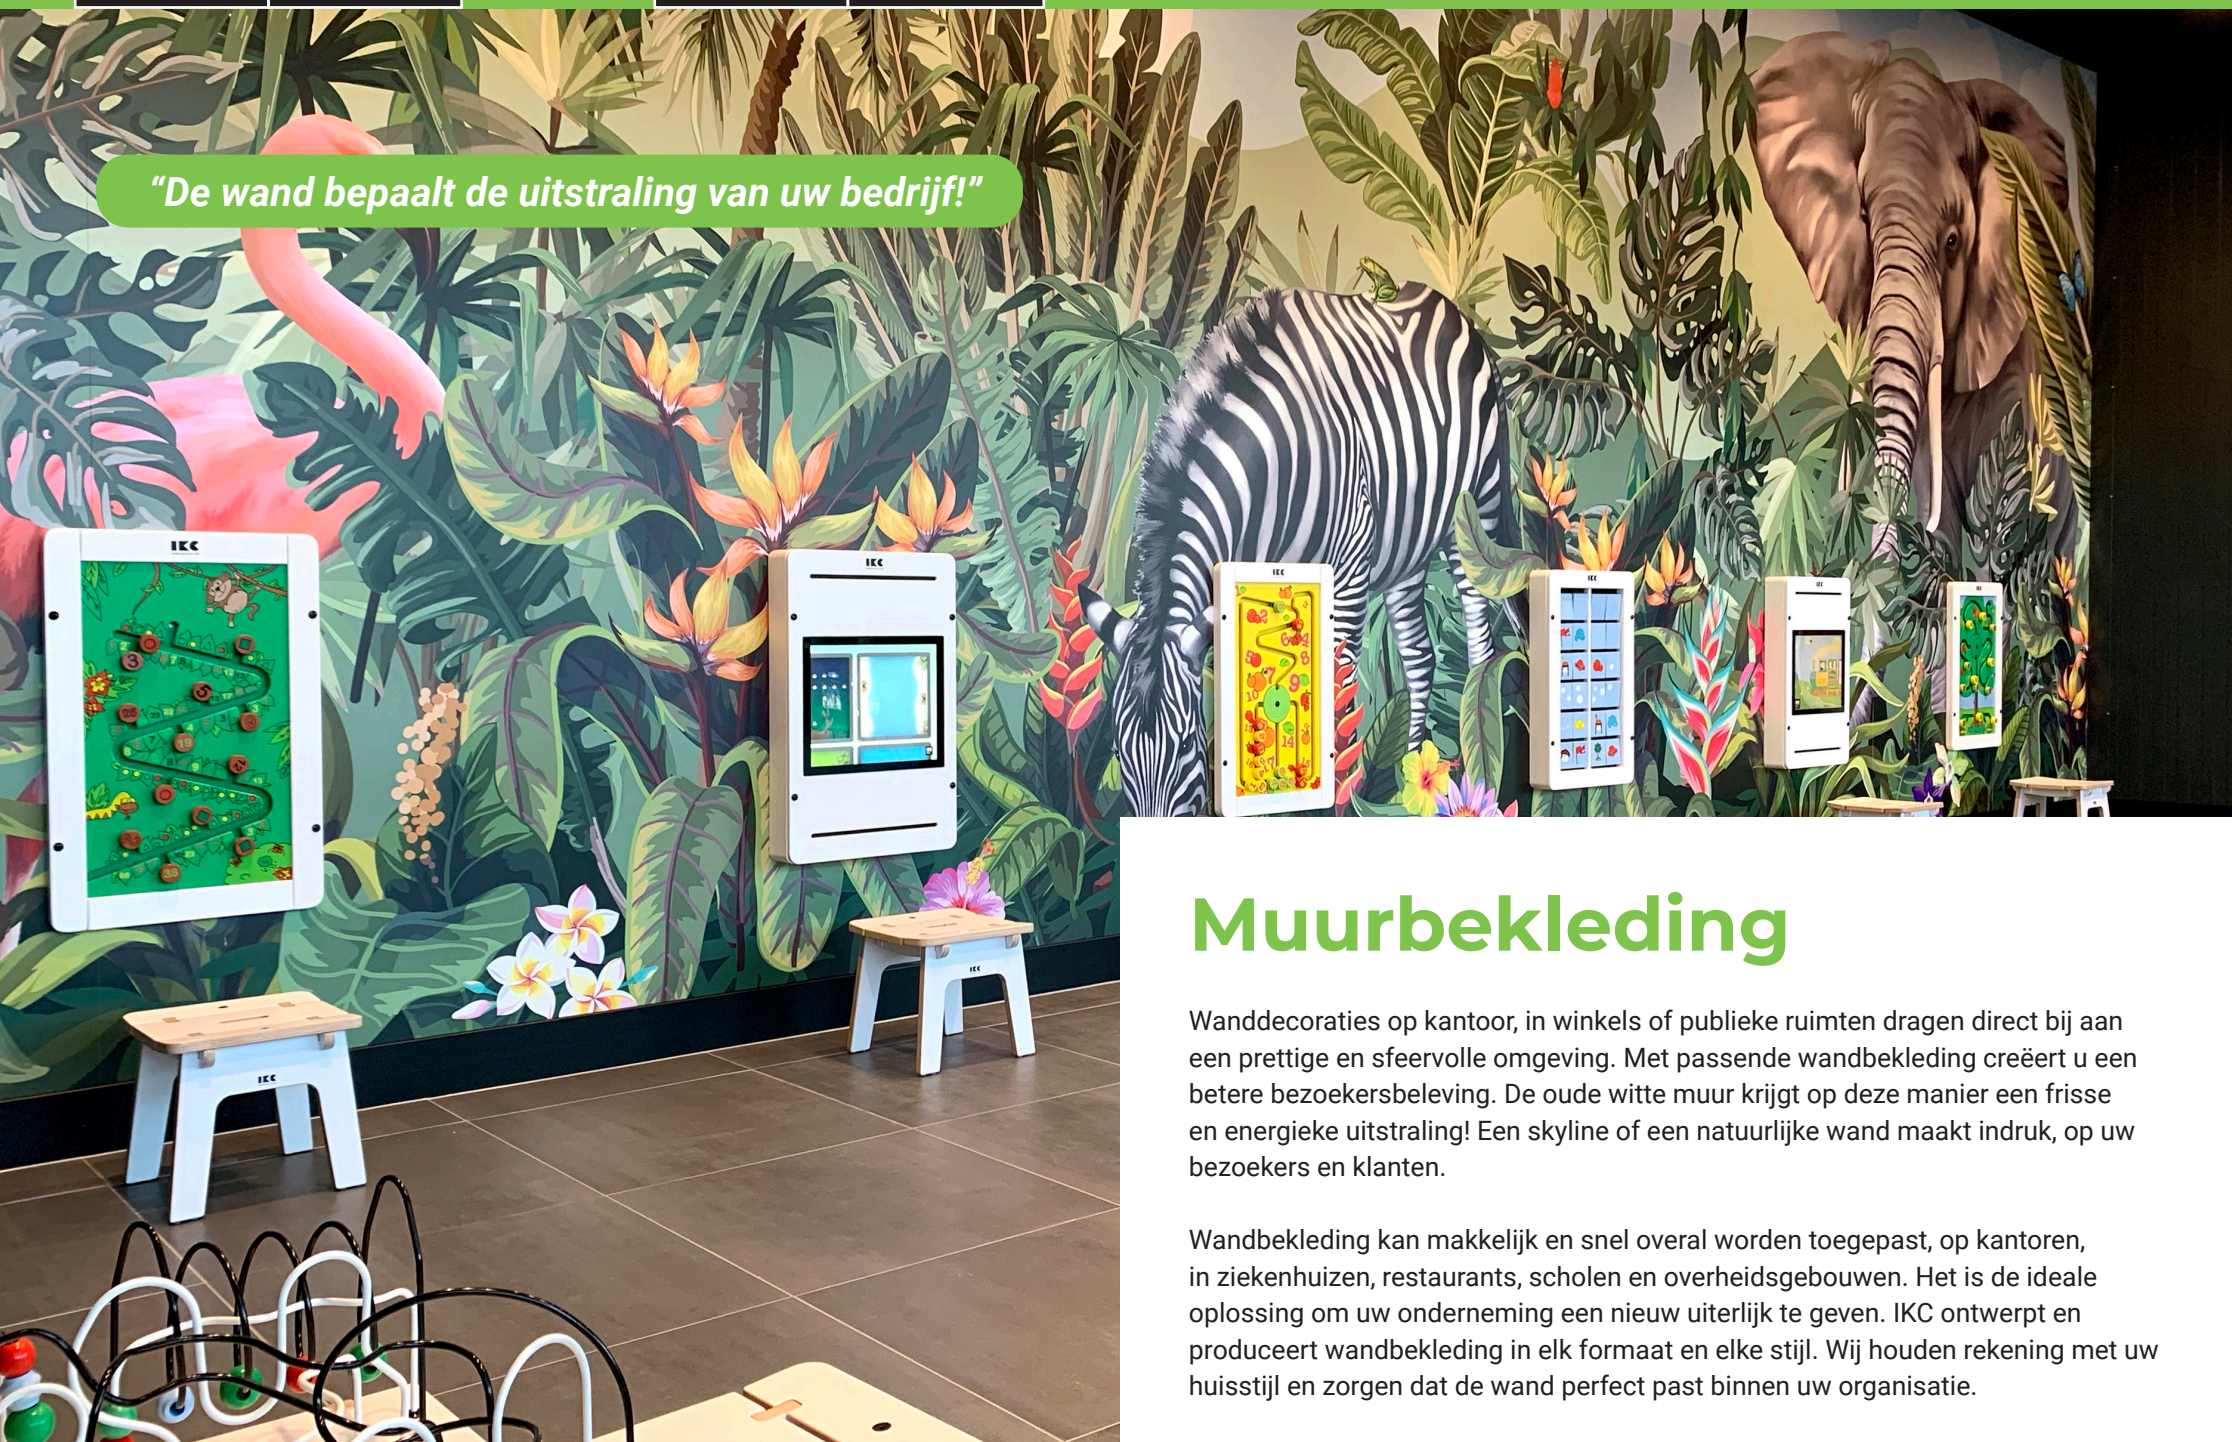

"De wand bepaalt de uitstraling van uw bedrijf!"

Muurbekleding

Wanddecoraties op kantoor, in winkels of publieke ruimten dragen direct bij aan een prettige en sfeervolle omgeving. Met passende wandbekleding creëert u een betere bezoekersbeleving. De oude witte muur krijgt op deze manier een frisse en energieke uitstraling! Een skyline of een natuurlijke wand maakt indruk, op uw bezoekers en klanten.

Wandbekleding kan makkelijk en snel overal worden toegepast, op kantoren, in ziekenhuizen, restaurants, scholen en overheidsgebouwen. Het is de ideale oplossing om uw onderneming een nieuw uiterlijk te geven. IKC ontwerpt en produceert wandbekleding in elk formaat en elke stijl. Wij houden rekening met uw huisstijl en zorgen dat de wand perfect past binnen uw organisatie.